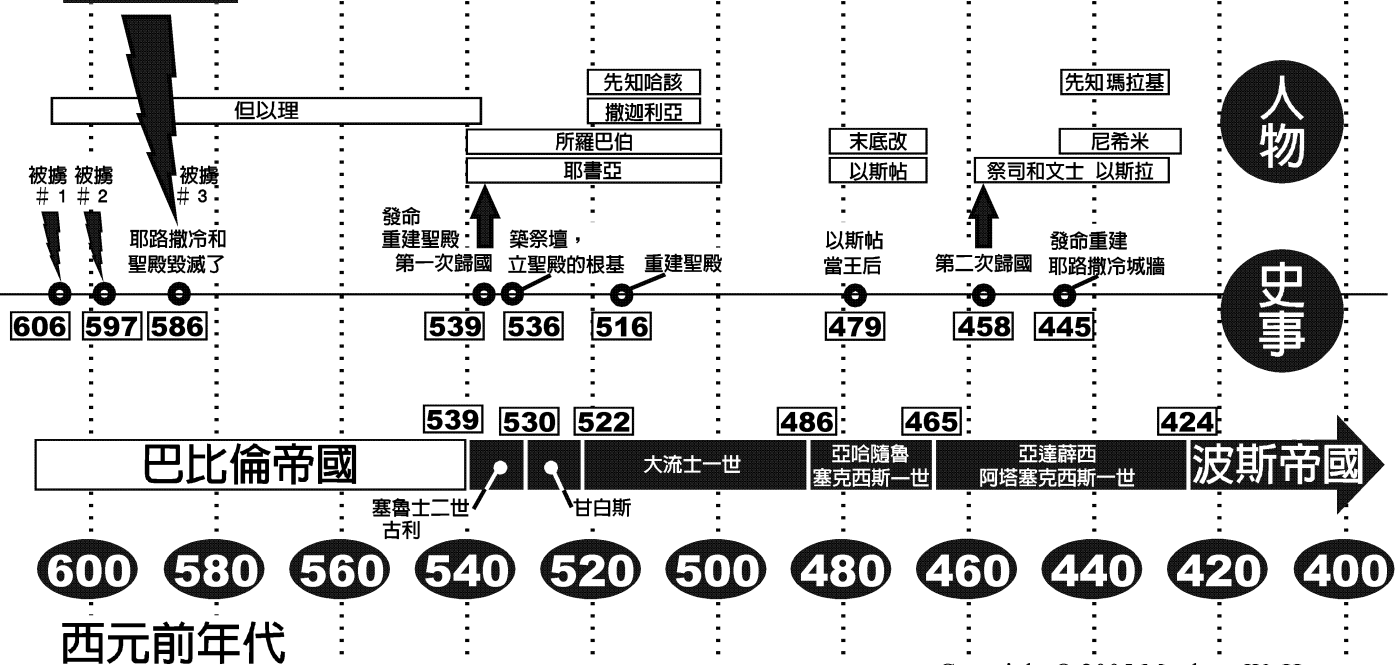

# 以色列國被擄後的歷史

猶大國遷到巴比倫

西元前年代